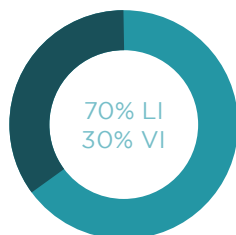

## Composition

**Composition**

LI 70%  
VI 30%

**Poids (gr/m2)**

390 gr/m2

**Dimension (cm)**

140 cm